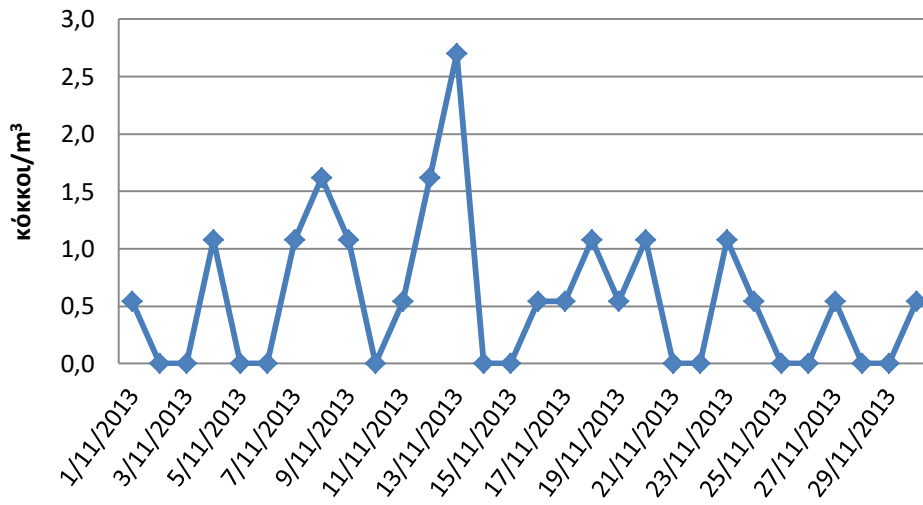

Κυπαρισσοειδή- *Cupressaceae*