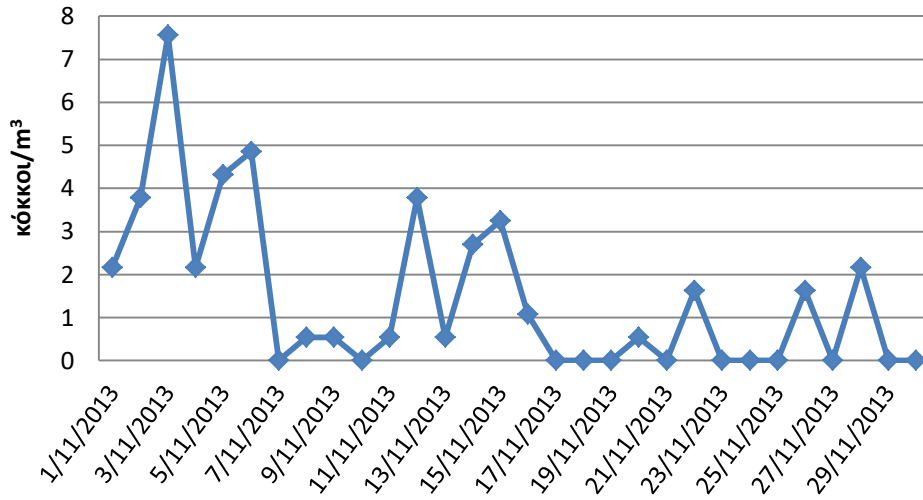

Κνιδώδη - *Utricaceae*