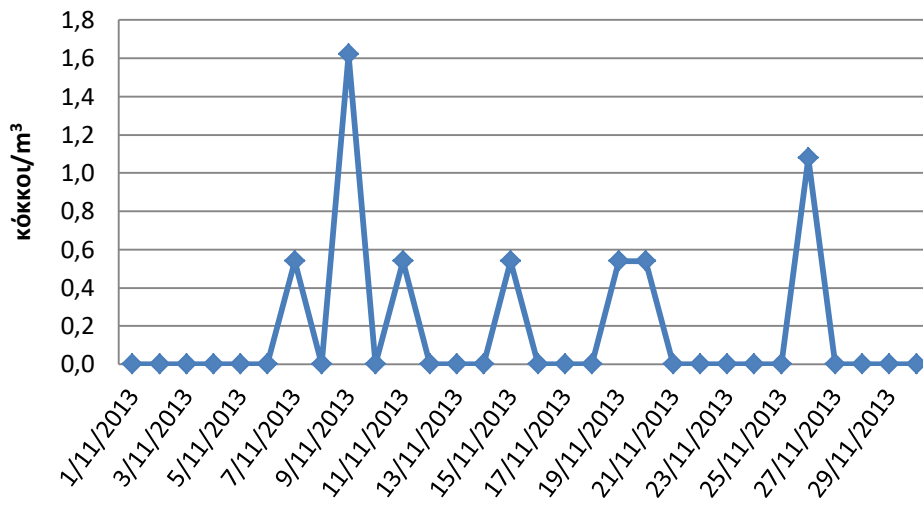

Πευκοειδή - *Pinaceae*